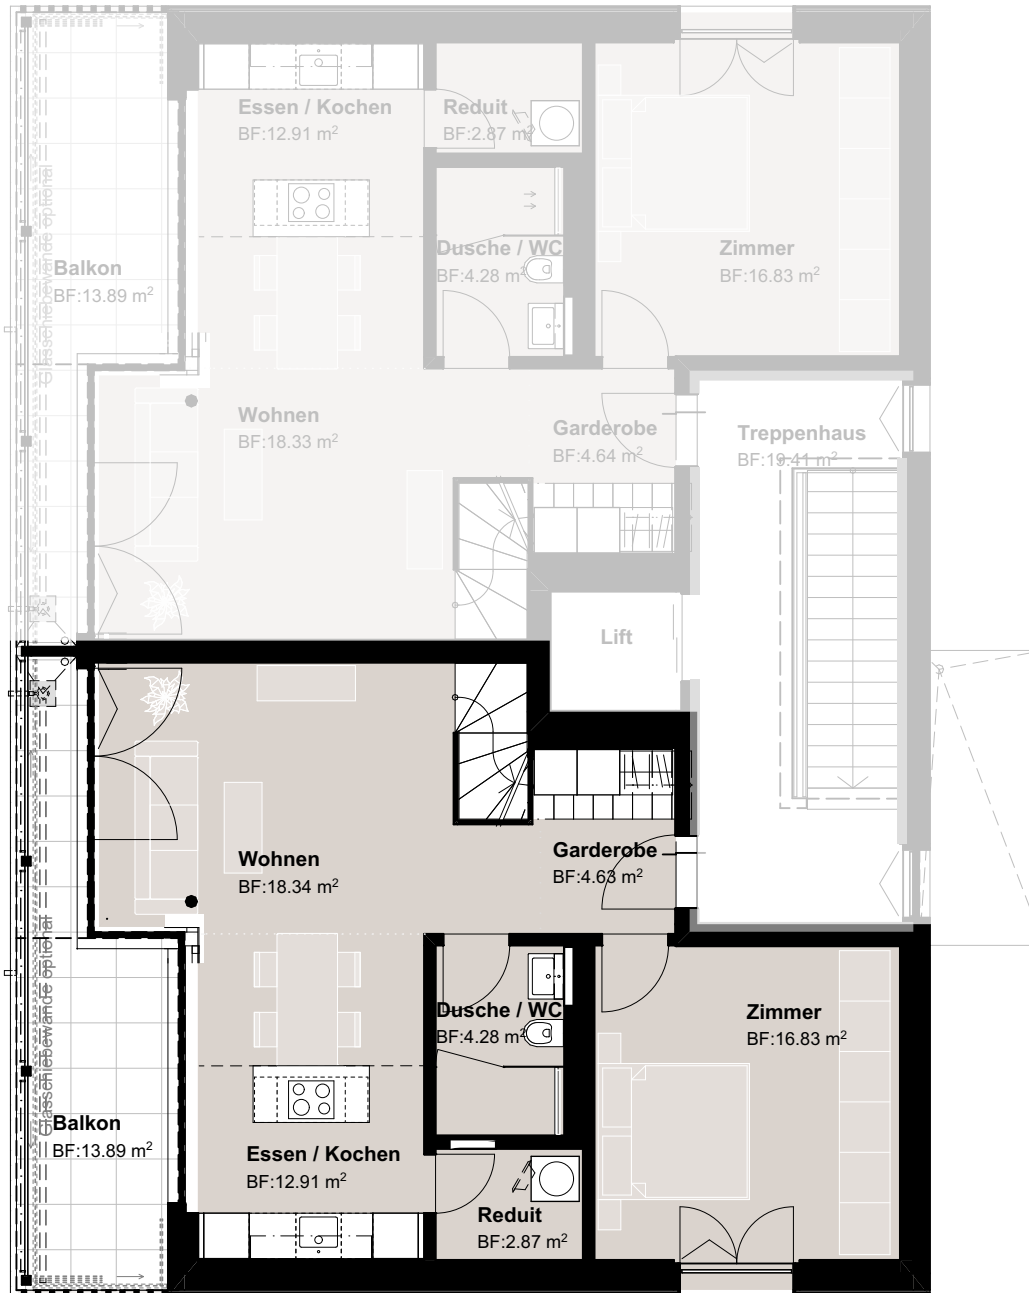

Maisonette OG | DG
4.5 Zimmer-Wohnung
OG | MFH L | L-101

Wohnungsnummer
L-101

Nettowohnfläche
113.3 m²

Balkonfläche
10.9 m²

Kellerfläche
12.7 m²

Massstab 1:100

Maisonette OG | DG
4.5 Zimmer-Wohnung
DG | MFH L | L-101

Wohnungsnummer
L-101

Nettowoohnfläche
113.3 m²

Balkonfläche
10.9 m²

Kellerfläche
12.7 m²

Massstab 1:100