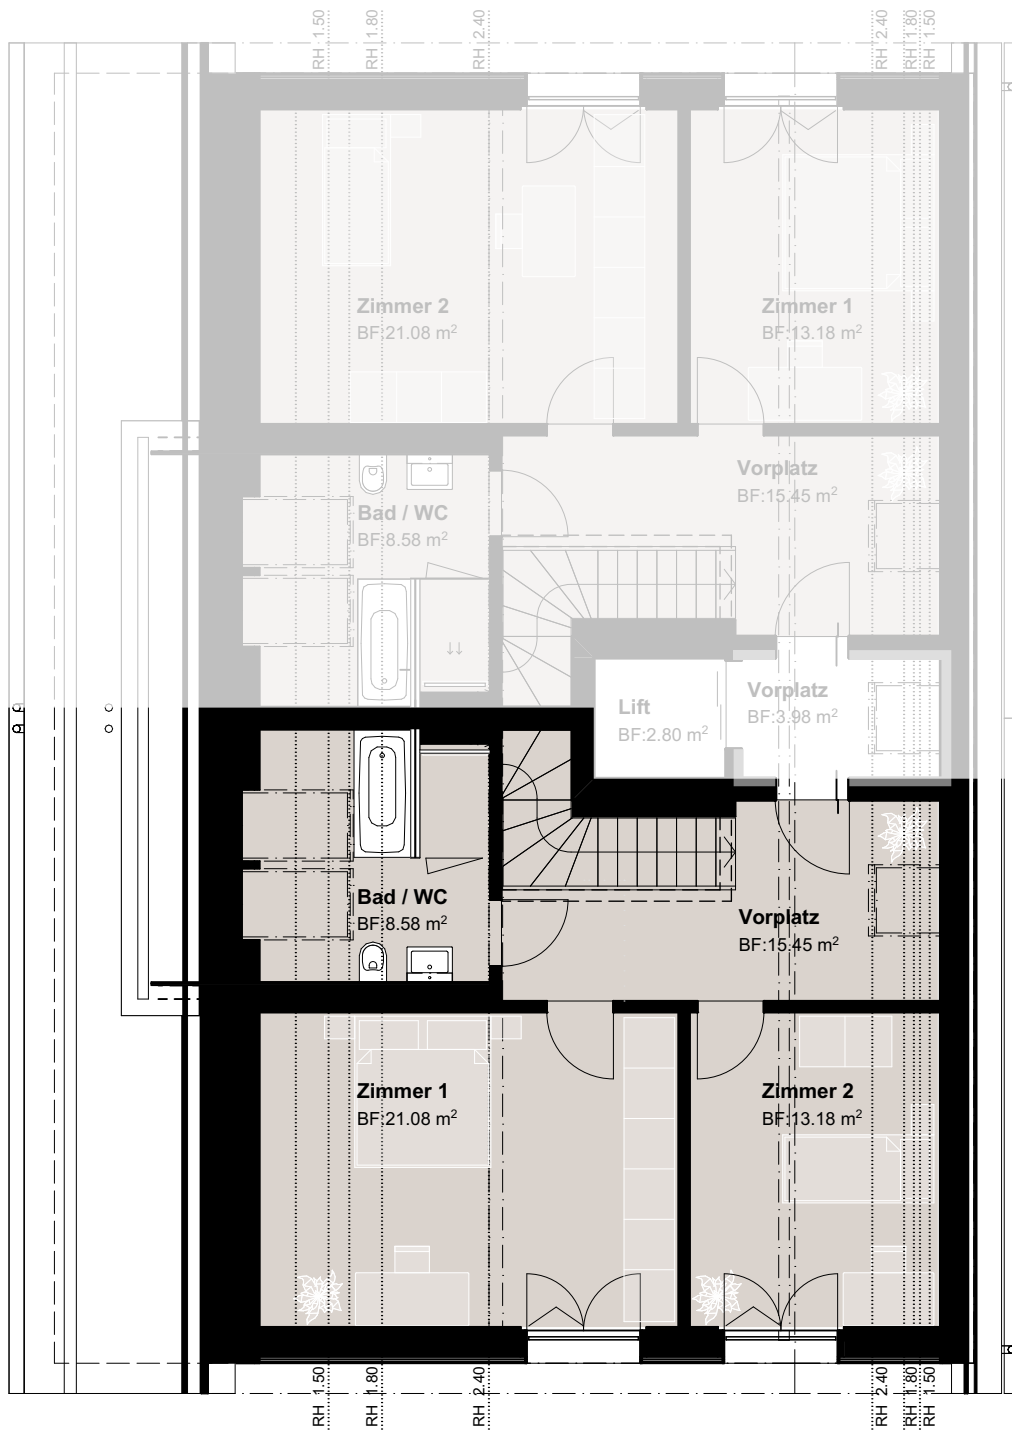

Maisonette OG | DG
4.5 Zimmer-Wohnung
OG | MFH L | L-101

Wohnungsnummer
L-101

Nettowohnfläche
113.3 m²

Balkonfläche
10.9 m²

Kellerfläche
12.7 m²

Massstab 1:100

Maisonette OG | DG
4.5 Zimmer-Wohnung
DG | MFH L | L-101

Wohnungsnummer
L-101

Nettowoohnfläche
113.3 m²

Balkonfläche
10.9 m²

Kellerfläche
12.7 m²

Massstab 1:100