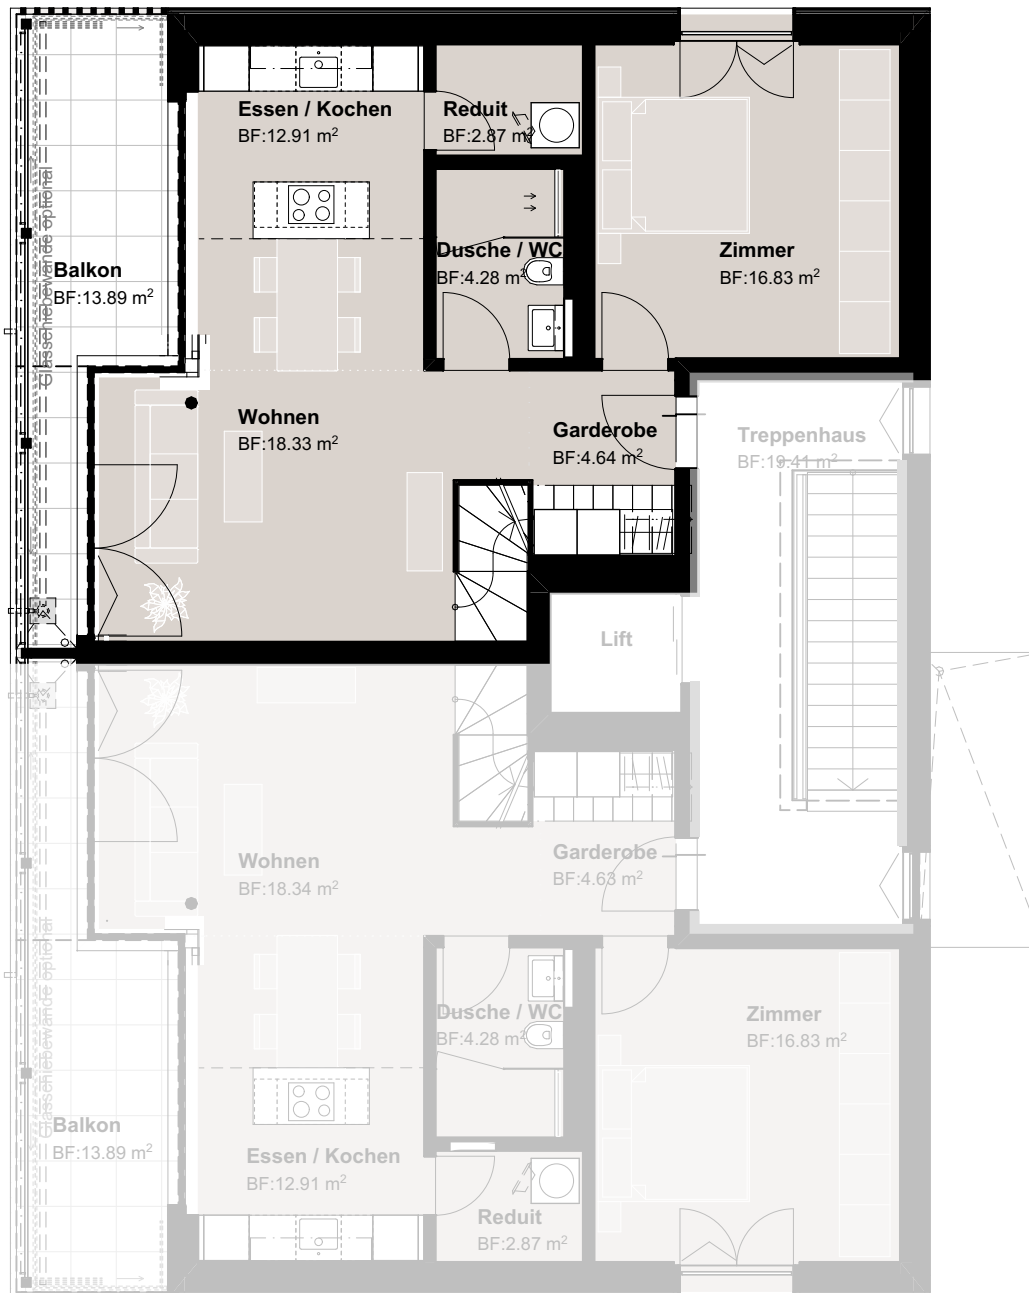

**Maisonette OG | DG**  
4.5 Zimmer-Wohnung  
OG | MFH L | L-102

Wohnungsnummer  
L-102

Nettowoohnfläche  
113.3 m<sup>2</sup>

Balkonfläche  
10.9 m<sup>2</sup>

Kellerfläche  
12.7 m<sup>2</sup>

Massstab 1:100

**Maisonette OG | DG**  
4.5 Zimmer-Wohnung  
DG | MFH L | L-102

Wohnungsnummer  
L-102

Nettowohnfläche  
113.3 m<sup>2</sup>

Balkonfläche  
10.9 m<sup>2</sup>

Kellerfläche  
12.7 m<sup>2</sup>

Massstab 1:100