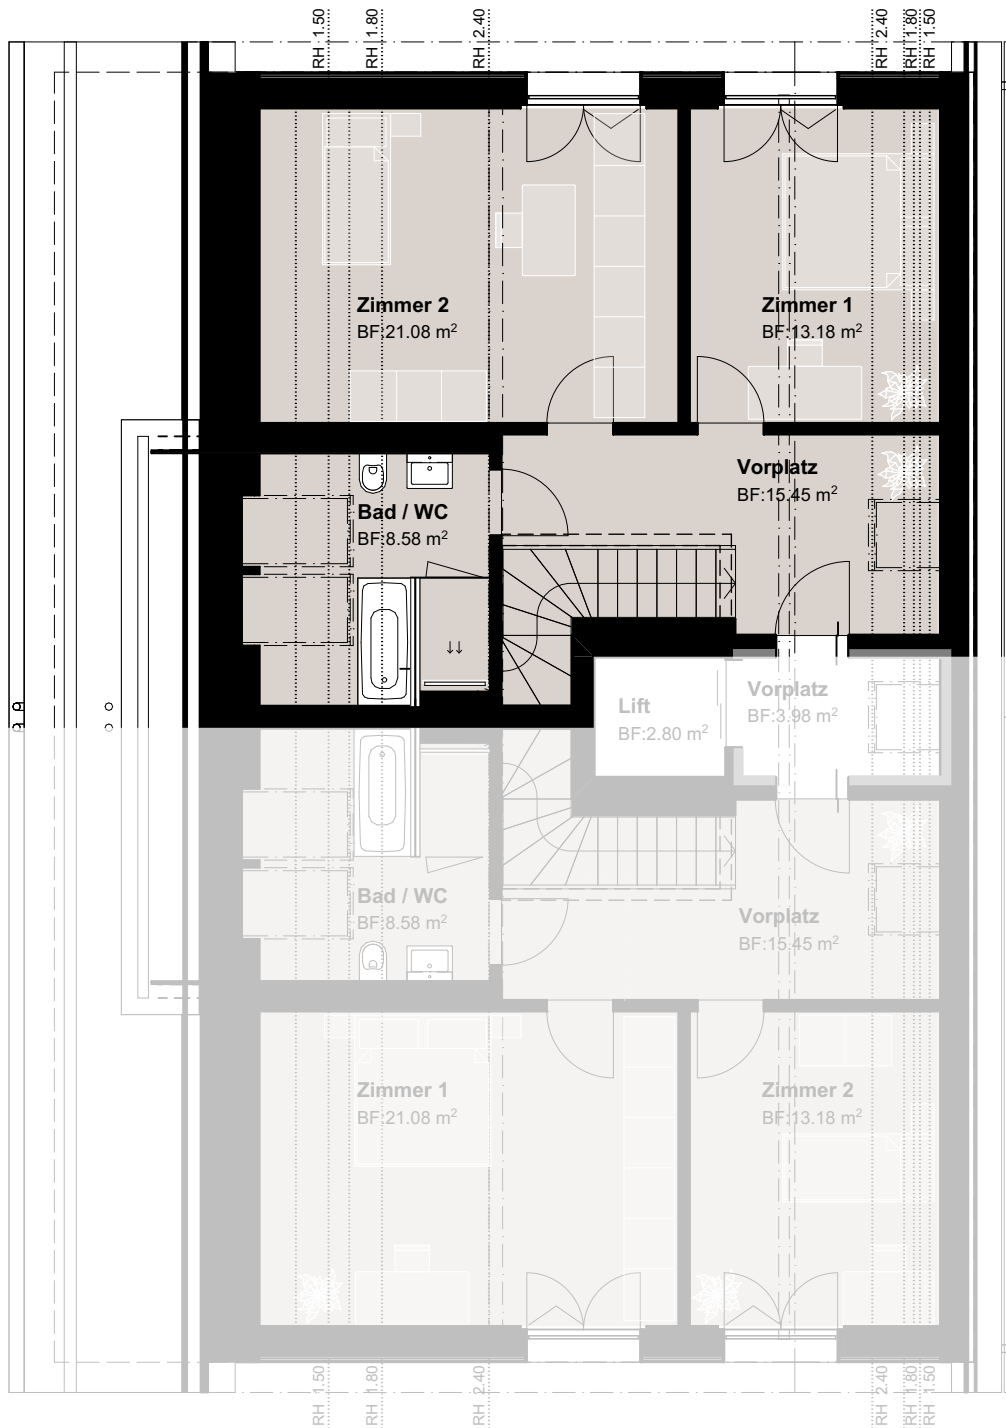

**Maisonette OG | DG**  
4.5 Zimmer-Wohnung  
OG | MFH L | L-102

Wohnungsnummer  
L-102

Nettowoohnfläche  
113.3 m<sup>2</sup>

Balkonfläche  
10.9 m<sup>2</sup>

Kellerfläche  
12.7 m<sup>2</sup>

Massstab 1:100

**Maisonette OG | DG**  
4.5 Zimmer-Wohnung  
DG | MFH L | L-102

Wohnungsnummer  
L-102

Nettowohnfläche  
113.3 m<sup>2</sup>

Balkonfläche  
10.9 m<sup>2</sup>

Kellerfläche  
12.7 m<sup>2</sup>

Massstab 1:100